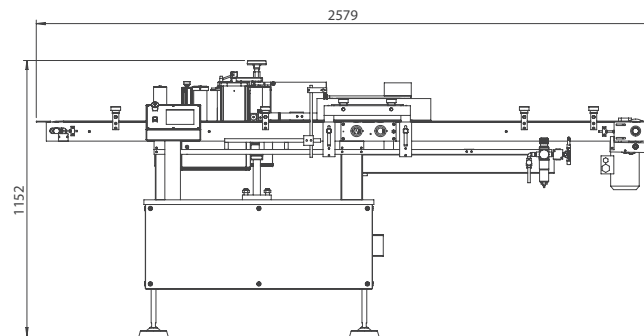

## Eti1 modular

Per applicazioni avvolgenti - For wrapping applications

Eti 1 Modular effettua un'etichettatura avvolgente su prodotti cilindrici; è stato progettato in funzione di una totale modularità, meccanica ed elettronica per consentire all'utilizzatore totale libertà di configurazione, in funzione delle proprie esigenze produttive, anche a distanza di tempo. Il modulo base, che include i componenti fondamentali di un sistema di etichettatura, può essere configurato in seguito alle specifiche richieste dall'applicazione, installando tutti gli accessori compatibili - gruppi da stampa, controlli, allarmi, PLC.

## Caratteristiche Tecniche - Technical Specifications

	Eti1 modular Original 1.3	Eti1 modular Surprise 1.3
Velocità di produzione	max 12.000 pz./h	max 9.000 pz./h
<i>Production speed</i>	<i>max 12.000 pcs/hr</i>	<i>max 9.000 pcs/hr</i>
Velocità di distribuzione	max 50 mt/min	max 30 mt/min
<i>Dispensing speed</i>		
Dimensione prodotti	Ø 20 - 80 mm	Ø 20 - 80 mm
<i>Product size</i>		
Dimensione etichette lungh.	20 - 240 mm	20 - 240 mm
<i>Label size length</i>		
Dimensione etichette largh.	20 - 128 mm	20 - 128 mm
<i>Label size width</i>		
Diametro esterno bobina	280 mm (380 mm optional)	280 mm
<i>Outside reel diameter</i>		
Diametro interno bobina	40 - 75 mm	40 - 75 mm
<i>Inside reel diameter</i>		
Dim. macchina lungh. - largh. - h	2580 x 1400 x 1160 mm	2580 x 1400 x 1160 mm
<i>Machine size length - width - h</i>		
Alimentazione	220 - 240 V, 50 - 60 Hz	220 - 240 V, 50 - 60 Hz
<i>Power supply</i>		
Assorbimento	1300 W	1300 W
<i>Electrical input</i>		
Aria compressa	6 bar	6 bar
<i>Compressed air</i>		