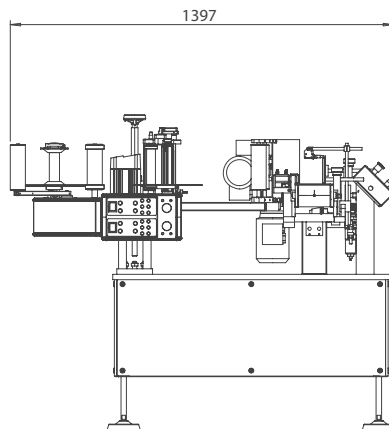

## Eti1 modular

Per applicazioni avvolgenti - For wrapping applications

Eti 1 Modular effettua un'etichettatura avvolgente su prodotti cilindrici; è stato progettato in funzione di una totale modularità, meccanica ed elettronica per consentire all'utilizzatore totale libertà di configurazione, in funzione delle proprie esigenze produttive, anche a distanza di tempo. Il modulo base, che include i componenti fondamentali di un sistema di etichettatura, può essere configurato in seguito alle specifiche richieste dall'applicazione, installando tutti gli accessori compatibili - gruppi da stampa, controlli, allarmi, PLC.

## Caratteristiche Tecniche - Technical Specifications

	Eti1 modular Original 1.3	Eti1 modular Surprise 1.3
Velocità di produzione	max 12.000 pz./h	max 9.000 pz./h
<i>Production speed</i>	<i>max 12.000 pcs/hr</i>	<i>max 9.000 pcs/hr</i>
Velocità di distribuzione	max 50 mt/min	max 30 mt/min
<i>Dispensing speed</i>		
Dimensione prodotti	Ø 20 - 80 mm	Ø 20 - 80 mm
<i>Product size</i>		
Dimensione etichette lungh.	20 - 240 mm	20 - 240 mm
<i>Label size length</i>		
Dimensione etichette largh.	20 - 128 mm	20 - 128 mm
<i>Label size width</i>		
Diametro esterno bobina	280 mm (380 mm optional)	280 mm
<i>Outside reel diameter</i>		
Diametro interno bobina	40 - 75 mm	40 - 75 mm
<i>Inside reel diameter</i>		
Dim. macchina lungh. - largh. - h	2580 x 1400 x 1160 mm	2580 x 1400 x 1160 mm
<i>Machine size length - width - h</i>		
Alimentazione	220 - 240 V, 50 - 60 Hz	220 - 240 V, 50 - 60 Hz
<i>Power supply</i>		
Assorbimento	1300 W	1300 W
<i>Electrical input</i>		
Aria compressa	6 bar	6 bar
<i>Compressed air</i>		